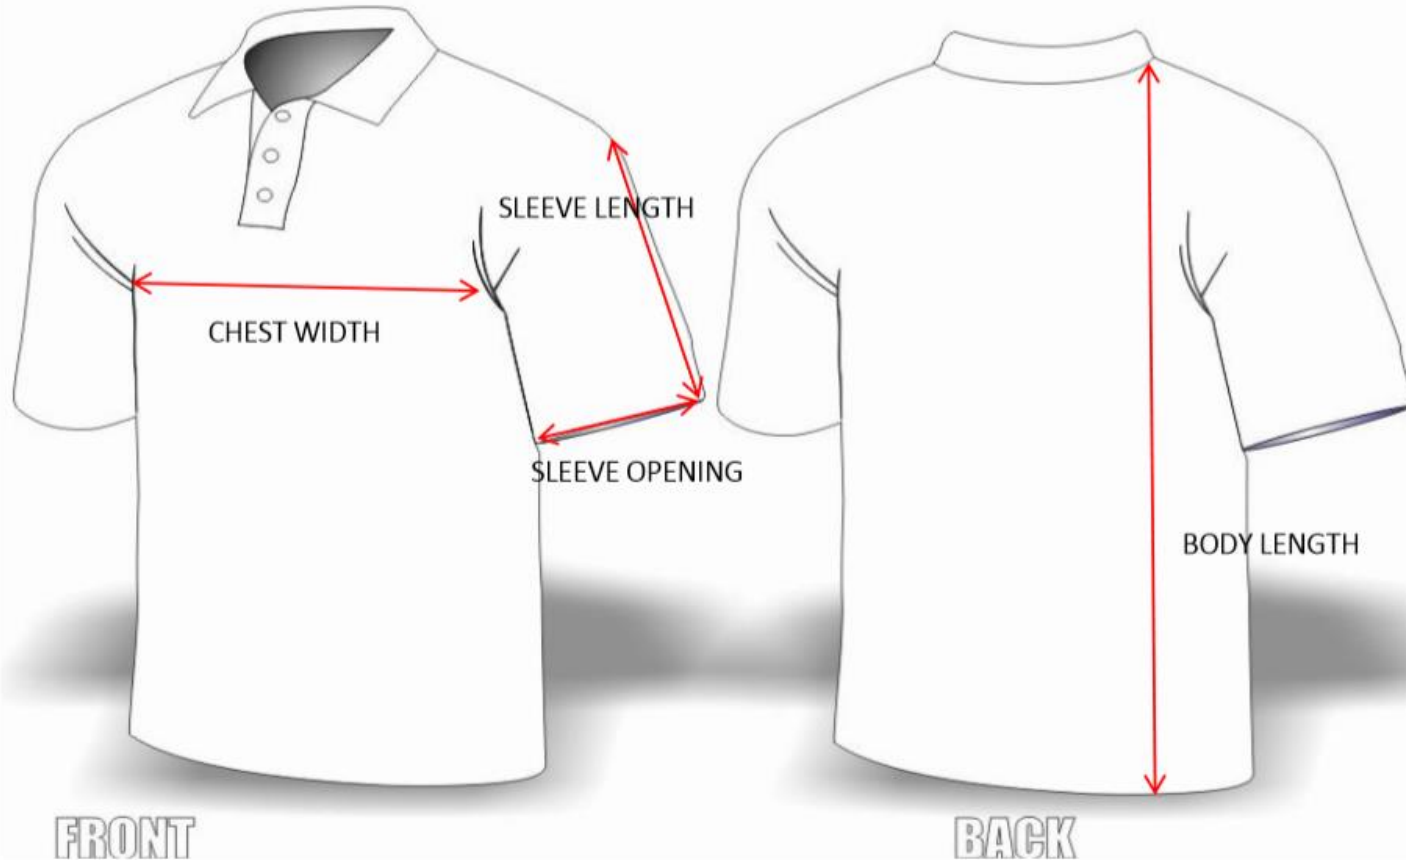

**STANDARD POLOS**

	MENS										LADIES								KIDS								
SIZE	XS	SML	MED	L	XL	2XL	3XL	4XL	5XL	6XL	6/2XS	8/XS	10/SML	12/MED	14/L	16/XL	18/2XL	20/3XL	0-1	2	4	6	8	10	12	14	
CHEST WIDTH	49	52	55	58	61	63	65.5	67.5	71	73	45	47	49	51	53	55	57.5	59	35	37	39	41	43.5	46	48.5	51	
BODY LENGTH	70	72.5	75	77	79.5	81	84	86	88.5	89	58.5	62	65.5	69	73	74	78	80	46	48	50	54	58	61	64	67	
SLEEVE LENGTH	16.5	18	19	20	20	21	22	22	23	23																	
SLEEVE HEM	16	17	17.5	18	18	19	20	20	21	21																	